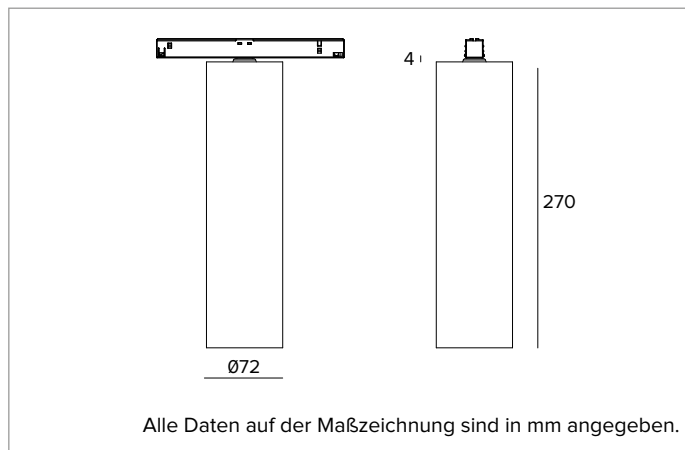

# 1T9833EL | FORTYEIGHT Label 7 - Fix

Professionelle Leuchte für LED-Quellen, direktes Licht, betrieben mit sehr niedriger Spannung

	4000K	H(m)	D(m)	Emax(lx)		
	Ra90		27°			
	Fixture Power	11W	1	0.49	3984	
	Source Flux	1569lm	2	0.98	996	
	Fixture Flux	1081lm	3	1.47	443	
	Efficacy	98lm/W	4	1.96	249	
TS1877	Imax=2539cd/klm	Imax	3984cd	5	2.45	159